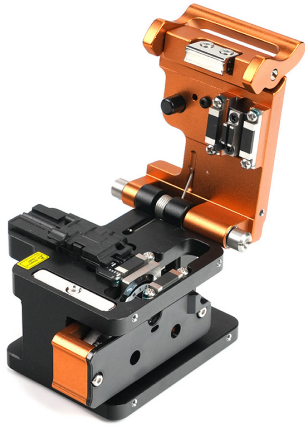

V7

BELIEVE YOUR EYES

(单芯&带状光纤) 高精度光纤切割刀

- 高精密光纤切割刀, 配合全能夹具适用于单芯光纤 (250 μ m, 900 μ m, 3.0mm, 室内皮线缆) 以及2-12芯带状光纤
- 切割刀刀片共16个面, 每面3000次, 总使用寿命可达48000次以上
- 平均切割角度小于0.5度

产品描述

高精度光纤切割刀(兼容IFS/VIEW系列光纤熔接机)

操作简便快速——在手中或桌面,左右手皆可
放纤方便,切割后刀片会自动复位,大大提高了工作效率
巧妙的压脚设计,防止二次回刀造成光纤伤
镁合金材料制造,强度高、体积小、重量轻,外观时尚美观
底部防滑垫脚,确保切割工作安全稳定

技术规格参数

参数	
型号	V7 (单芯&带状光纤切割刀)
包层直径	123 μ m
切割长度	单芯光纤: 8-20mm / 带状光纤: 10mm
适用光纤	单芯光纤: 250 μ m, 900 μ m, 3.0mm, 室内皮线缆 带状光纤: 2-12芯带状光缆
平均切割角度	切1000次调一次高度, 每刻度可调3次高度, 共16个面, 总寿命48000次
操作步骤	2步
复位功能	刀片自动复位
重量	379g(不带回收器)
尺寸	80L x 100W x 62H mm (不含回收器)
光纤夹具	单芯光纤: 通用光纤夹具 带状光纤: 可替换带状光纤夹具

产品尺寸与包装

长度: 80 mm / 宽度: 100 mm / 高度: 62 mm

⚠ 现行版本如有更改, 恕不另行通知。