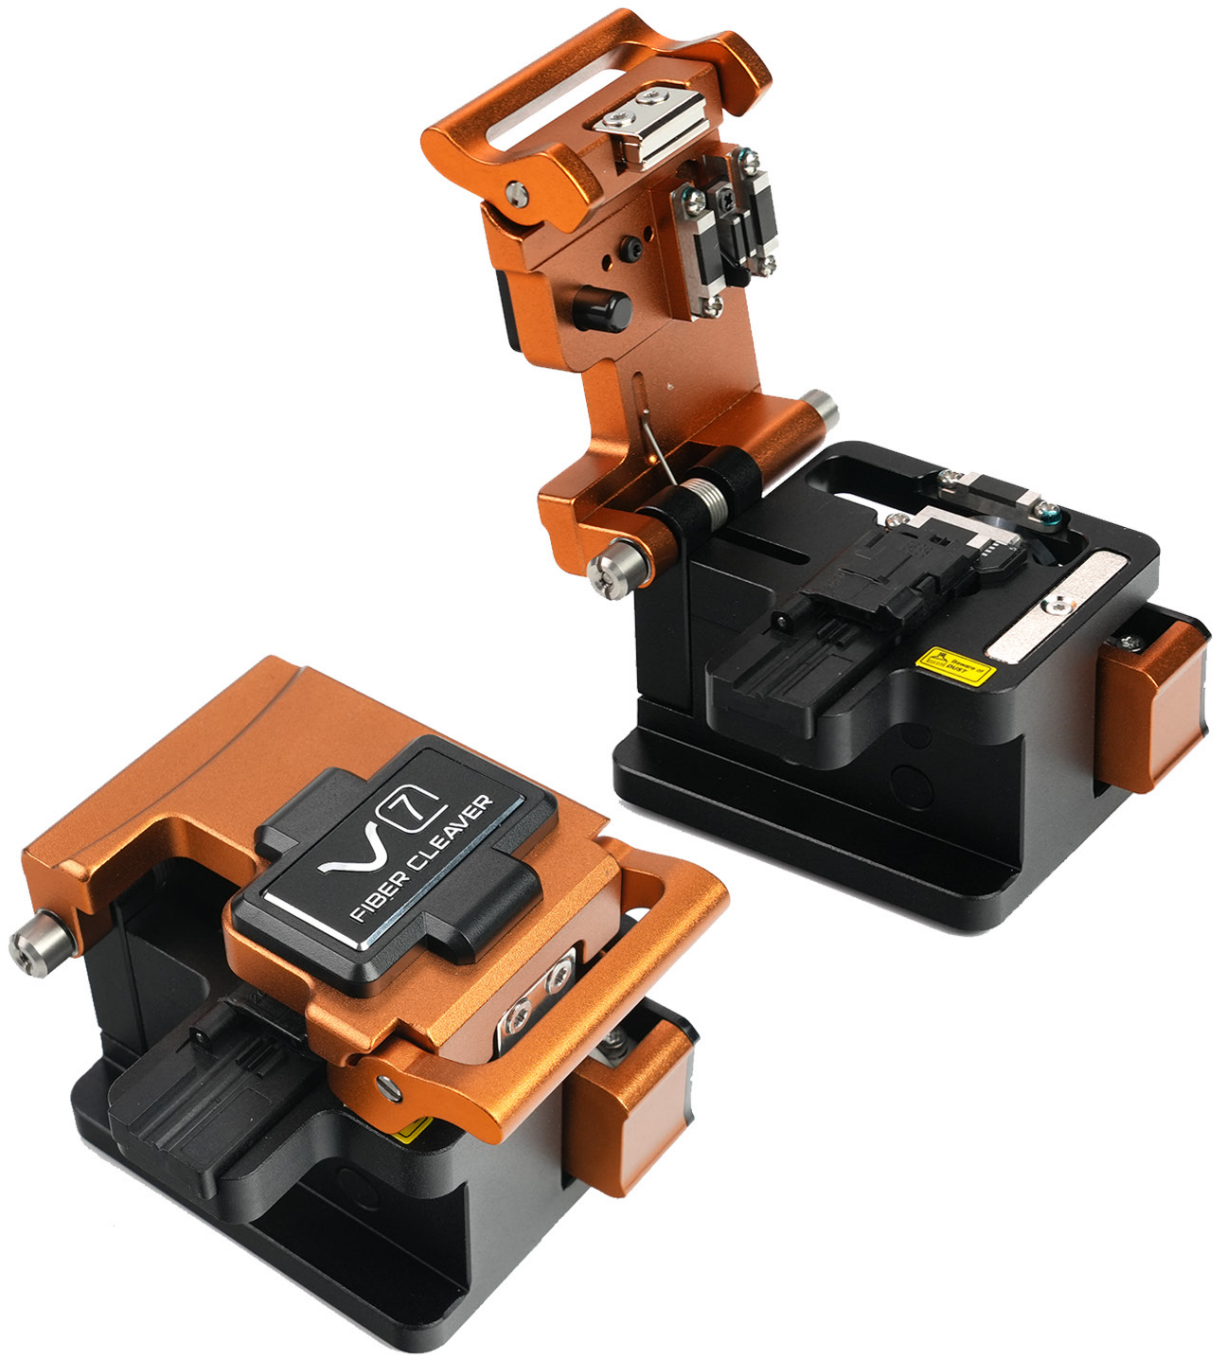

V7

BELIEVE YOUR EYES

(单芯&带状光纤) 高精度光纤切割刀

- 高精密光纤切割刀, 配合全能夹具适用于单芯光纤 (250 μ m, 900 μ m, 3.0mm, 室内皮线缆) 以及2-12芯带状光纤
- 切割刀刀片共16个面, 每面3000次, 总使用寿命可达48000次以上
- 平均切割角度小于0.5度

产品描述

高精度光纤切割刀(兼容IFS/VIEW系列光纤熔接机)

操作简便快速——在手中或桌面,左右手皆可
放纤方便,切割后刀片会自动复位,大大提高了工作效率
巧妙的压脚设计,防止二次回刀造成光纤伤
镁合金材料制造,强度高、体积小、重量轻,外观时尚美观
底部防滑垫脚,确保切割工作安全稳定

技术规格参数

参数	
型号	V7 (单芯&带状光纤切割刀)
包层直径	123 μ m
切割长度	单芯光纤: 8-20mm / 带状光纤: 10mm
适用光纤	单芯光纤: 250 μ m, 900 μ m, 3.0mm, 室内皮线缆 带状光纤: 2-12芯带状光缆
平均切割角度	切1000次调一次高度, 每刻度可调3次高度, 共16个面, 总寿命48000次
操作步骤	2步
复位功能	刀片自动复位
重量	379g(不带回收器)
尺寸	80L x 100W x 62H mm (不含回收器)
光纤夹具	单芯光纤: 通用光纤夹具 带状光纤: 可替换带状光纤夹具

产品尺寸与包装

长度: 80 mm / 宽度: 100 mm / 高度: 62 mm

⚠ 现行版本如有更改, 恕不另行通知。